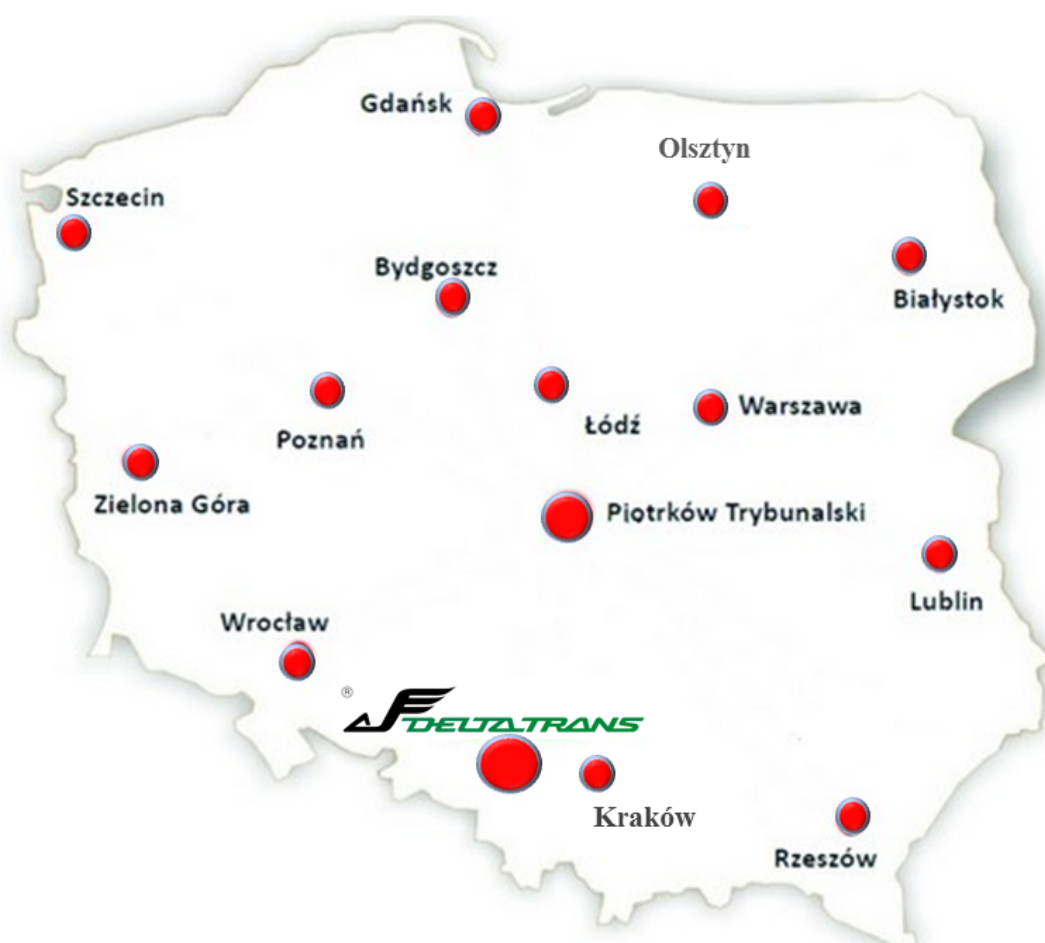

## Usługi » Transport » Drobnicowy - dystrybucja

### Szybka i kompletna dostawa przesyłek na terenie całej Polski!

Grupa Delta Trans oferuje transport drobnicowy przesyłek. Dystrybucja krajowa przesyłek drobnicowych realizowana jest w reżimie **24/48 godzin do wszystkich regionów Polski (ceny za paletę w kraju już od 59 zł netto)**. Dystrybucja paletowa odbywa się w oparciu o sieć 15 terminali zlokalizowanych na terenie całej Polski. Oferujemy śledzenie online statusu przesyłek. Obsługujemy przesyłki standardowe (paleta euro) jak również nie standardowe (dłużyce, palety ponadgabarytowe).

### Transport drobnicowy / dystrybucja krajowa/zagraniczna:

W celu sprawnej realizacji zapewniamy:

- dostawę przesyłki w przeciągu 24 godzin do dużych miastach i do 48 godzin do dowolnej miejscowości w Polsce
- konkurencyjne stawki
- dostawę palet zagranicę, a w szczególności: