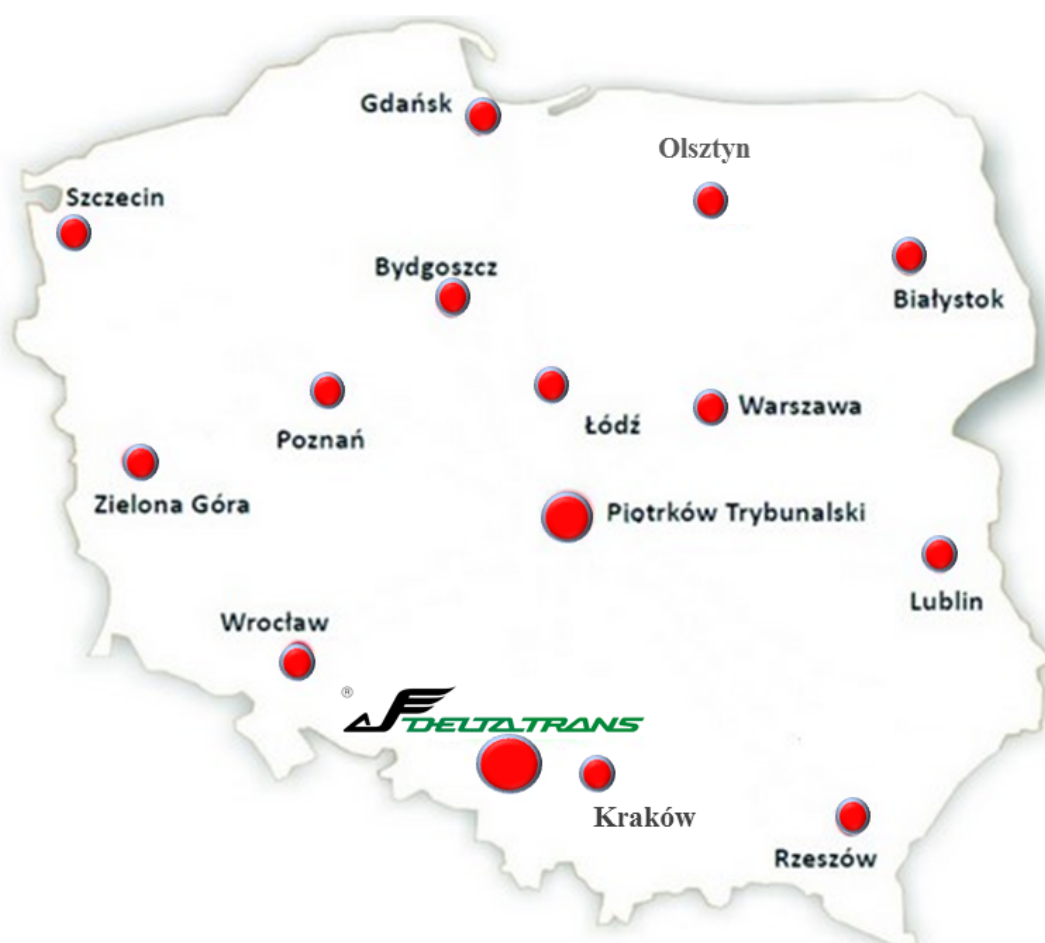

Usługi » Transport » Drobnicowy - dystrybucja

Szybka i kompletna dostawa przesyłek na terenie całej Polski!

Grupa Delta Trans oferuje transport drobnicowy przesyłek. Dystrybucja krajowa przesyłek drobnicowych realizowana jest w reżimie **24/48 godzin do wszystkich regionów Polski (ceny za paletę w kraju już od 59 zł netto)**. Dystrybucja paletowa odbywa się w oparciu o sieć 15 terminali zlokalizowanych na terenie całej Polski. Oferujemy śledzenie online statusu przesyłek. Obsługujemy przesyłki standardowe (paleta euro) jak również nie standardowe (dłużyce, palety ponadgabarytowe).

Transport drobnicowy / dystrybucja krajowa/zagraniczna:

W celu sprawnej realizacji zapewniamy:

- dostawę przesyłki w przeciągu 24 godzin do dużych miastach i do 48 godzin do dowolnej miejscowości w Polsce
- konkurencyjne stawki
- dostawę palet zagranicę, a w szczególności: