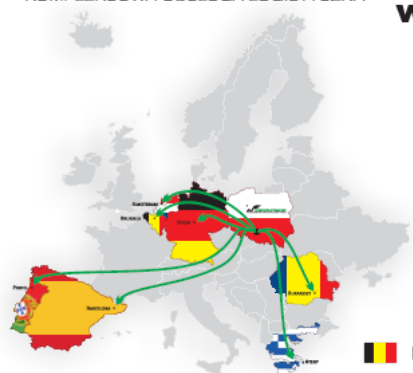

Usługi » Transport » Drobnicowy - dystrybucja

Szybka i kompletna dostawa przesyłek na terenie całej Polski!

Grupa Delta Trans oferuje transport drobnicowy przesyłek. Dystrybucja krajowa przesyłek drobnicowych realizowana jest w reżimie **24/48 godzin do wszystkich regionów Polski (ceny za paletę w kraju już od 59 zł netto)**. Dystrybucja paletowa odbywa się w oparciu o sieć 15 terminali zlokalizowanych na terenie całej Polski. Oferujemy śledzenie online statusu przesyłek. Obsługujemy przesyłki standardowe (paleta euro) jak również nie standardowe (dłużyce, palety ponadgabarytowe).

Transport drobnicowy / dystrybucja krajowa/zagraniczna:

W celu sprawnej realizacji zapewniamy:

- dostawę przesyłki w przeciągu 24 godzin do dużych miastach i do 48 godzin do dowolnej miejscowości w Polsce
- konkurencyjne stawki
- dostawę palet zagranicę, a w szczególności:

Niemcy, Holandia, Belgia, Hiszpania, Rumunia, Grecja, Portugalia

- stawki już od 22 Euro za paletę

- dostawę w przeciągu 48 godzin od wysyłki towaru (palety)

**Nowe Kierunki eksportowe
w PROMOCYJNYCH CENACH!!!**

**Stawka za paletę
już od 22 EUR***

 BELGIA  HISZPANIA  NIEMCY
 HOLANDIA  GRECJA  RUMUNIA  PORTUGALIA

*STAWKA UZALEŻNIONA OD MIEJSCA DOSTAWY
ORAZ PARAMETRÓW PRZESYŁKI

® DeltaTrans Logistik

**Kontakt - Dział Drobniczy:
Telefon: +48 601 419 025 / +48 32 772 77 10
E-mail: drobnica@deltatrans.pl**