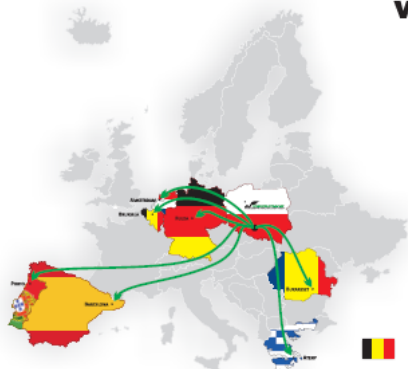

### Szybka i kompletna dostawa przesyłek na terenie całej Polski!

Grupa Delta Trans oferuje transport drobnicowy przesyłek. Dystrybucja krajowa przesyłek drobnicowych realizowana jest w reżimie **24/48 godzin do wszystkich regionów Polski (ceny za paletę w kraju już od 59 zł netto)**. Dystrybucja paletowa odbywa się w oparciu o sieć 15 terminali zlokalizowanych na terenie całej Polski. Oferujemy śledzenie online statusu przesyłek. Obsługujemy przesyłki standardowe (paleta euro) jak również nie standardowe (dłużyce, palety ponadgabarytowe).

### Transport drobnicowy / dystrybucja krajowa/zagraniczna:

W celu sprawnej realizacji zapewniamy:

- dostawę przesyłki w przeciągu 24 godzin do dużych miastach i do 48 godzin do dowolnej miejscowości w Polsce
- konkurencyjne stawki
- dostawę palet zagranicę, a w szczególności:

Niemcy, Holandia, Belgia, Hiszpania, Rumunia, Grecja, Portugalia

- stawki już od 22 Euro za paletę

- dostawę w przeciągu 48 godzin od wysyłki towaru (palety)

**Nowe Kierunki eksportowe  
w PROMOCYJNYCH CENACH!!!**

**Stawka za paletę  
już od 22 EUR\***

 BELGIA  HISZPANIA  NIEMCY  
 HOLANDIA  GRECJA  RUMUNIA  PORTUGALIA

**Kontakt - Dział Drobnicy:**

**Telefon: +48 601 419 025 / +48 32 772 77 10**

**E-mail: [drobnica@deltatrans.pl](mailto:drobnica@deltatrans.pl)**